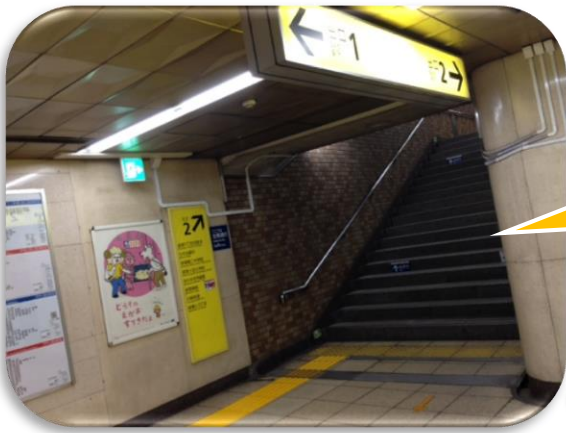

地下鉄成増駅 2番出口 → カルド成増

地下鉄成増駅の
2番出口を上がります

2番出口を出て
右に進みます

スキップ村に入ります

ダイエーさんを通り過ぎ
CAFE DI ESPRESSO さんまで
歩きます

カフェの向かい側の
パチンコ屋さんの建物の
3階にございます!!!