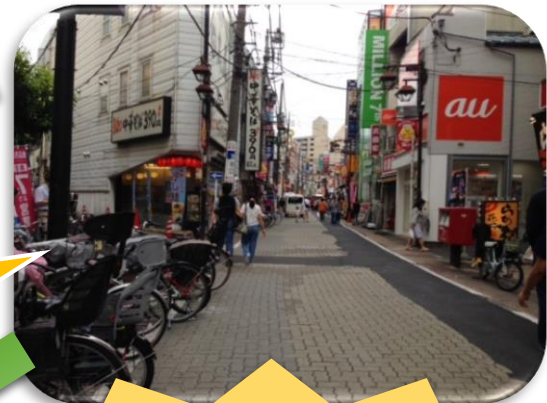

地下鉄成増駅 2番出口 → カルド成増

地下鉄成増駅の
2番出口を上がります

2番出口を出て
右に進みます

スキップ村に入ります

ダイエーさんを通り過ぎ
CAFE DI ESPRESSO さんまで
歩きます

カフェの向かい側の
パチンコ屋さんの建物の
3階にございます!!!