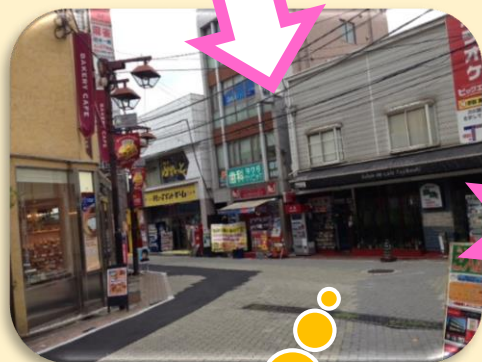

成増駅南口 → CALDO 成増

成増駅南口を
出て右側へ

「ないますスキップ村」
に入り、坂を下る

右側にマクドナルドさん、
左側にモスバーガーさんが
ございます

坂を下って突き当りを
左に曲がり、しばらく
歩きます

Café の向かい側、
コンサートホールの
3階です