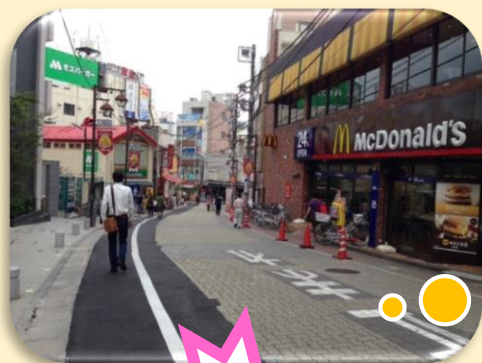

成増駅南口 → CALDO 成増

成増駅南口を
出て右側へ

「ないますスキップ村」
に入り、坂を下る

右側にマクドナルドさん、
左側にモスバーガーさんが
ございます

坂を下って突き当りを
左に曲がり、しばらく
歩きます

Café の向かい側、
コンサートホールの
3階です