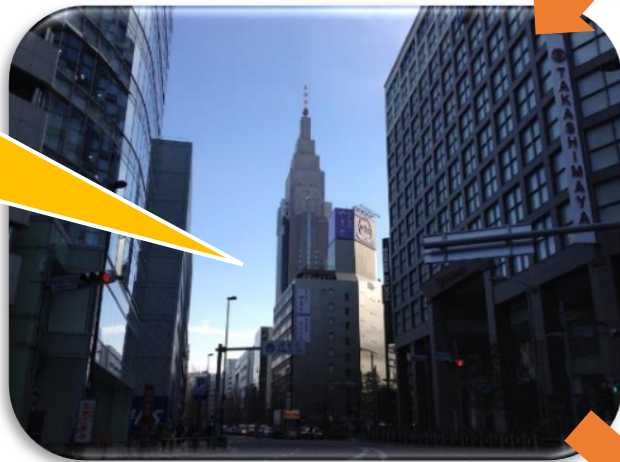

JR新宿駅 → カルド新宿

東口

東口を出て右へ
LUMINE ESTに沿って直進

南口

南口を出て左へ
甲州街道に沿って直進

さらに直進
右手に東南口が見えてきます

東南口到着

東南口

階段下を右へ

高架下を直進

高島屋さんを目指して直進
新宿4丁目南の信号を左へ
明治通り沿いに直進

ZARAさんや
スターバックスカフェさん
が見えてきます

ファミリーマート
を左へ

エレベーターで地下2階
までお越してください！